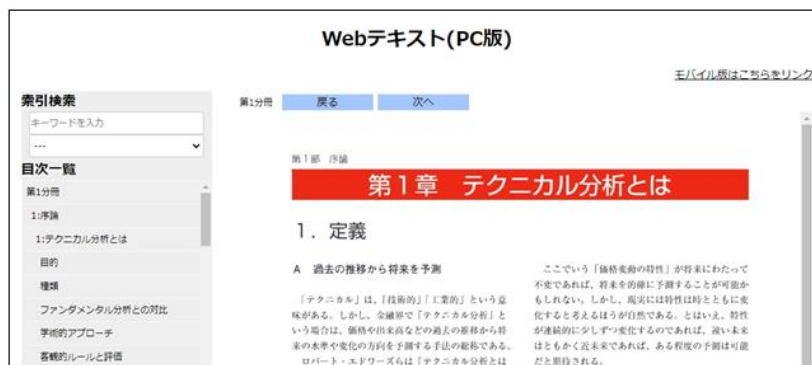

第1次通信教育講座の受講者は、NWES で通信教育を受講します。全5回セットされる練習問題（各50問）を解いていただき、必ず回答締切日までに解答を送信してください。送信期限内に送信した解答は、回答結果表示日（回答締切日翌日）、ご自身の回答と答え合わせを行うことができます。

4. お知らせ機能

第1次通信教育講座のページを開くと、画面上部に事務局からの「お知らせ」と受講可能な「練習問題」のリストが表示されます。送られてきたお知らせについては必ず目を通してください。お知らせ内容は該当部分をクリックすると、お知らせの内容が画面に表示されます。

5. Web 演習問題

第一次通信教育講座の受講者は、日本テクニカルアナリスト協会認定テクニカルアナリスト (CMTA[®]) 資格試験に向けて、ご自身で演習問題を解くことにより試験対策を行うことができます。

Web 演習ボタン

6. WEB テキスト

Web テキストでは第一次通信教育講座テキストを Web で表示することができます。

7. テクニカルアナリスト第1次試験

試験日	2023年1月15日(日曜日) 14:00~16:00 予定
申込受付	2022年11月~12月中旬 (受験申込については別途ご案内します。)
会場	東京・大阪 予定 (受験者が著しく少ない場合は変更有)
形式	マークシート方式 (250問)
合格発表	2022年2月上旬 協会ホームページにて発表予定